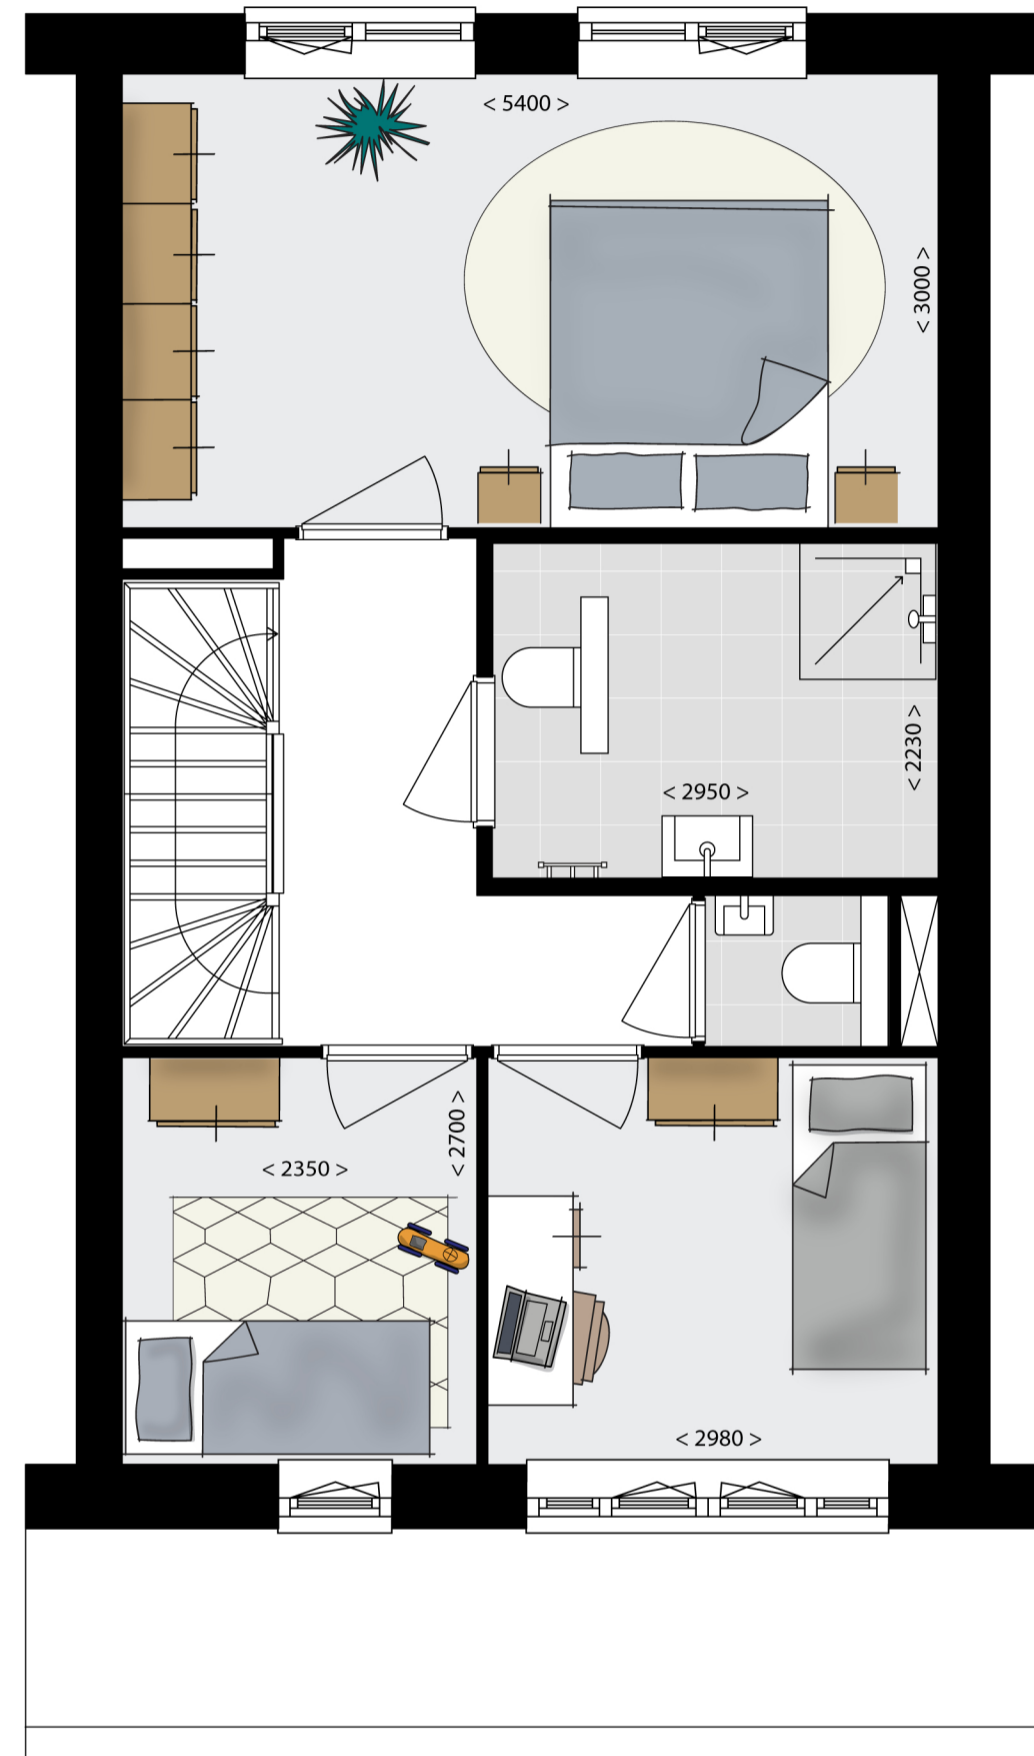

begane grond

eerste verdieping

tweede verdieping

VERANDAWONING (TUSSENWONING)

bouwnummer 143

WESTVAARTPARK

HAZERSWOUDE - RIJNDIJK