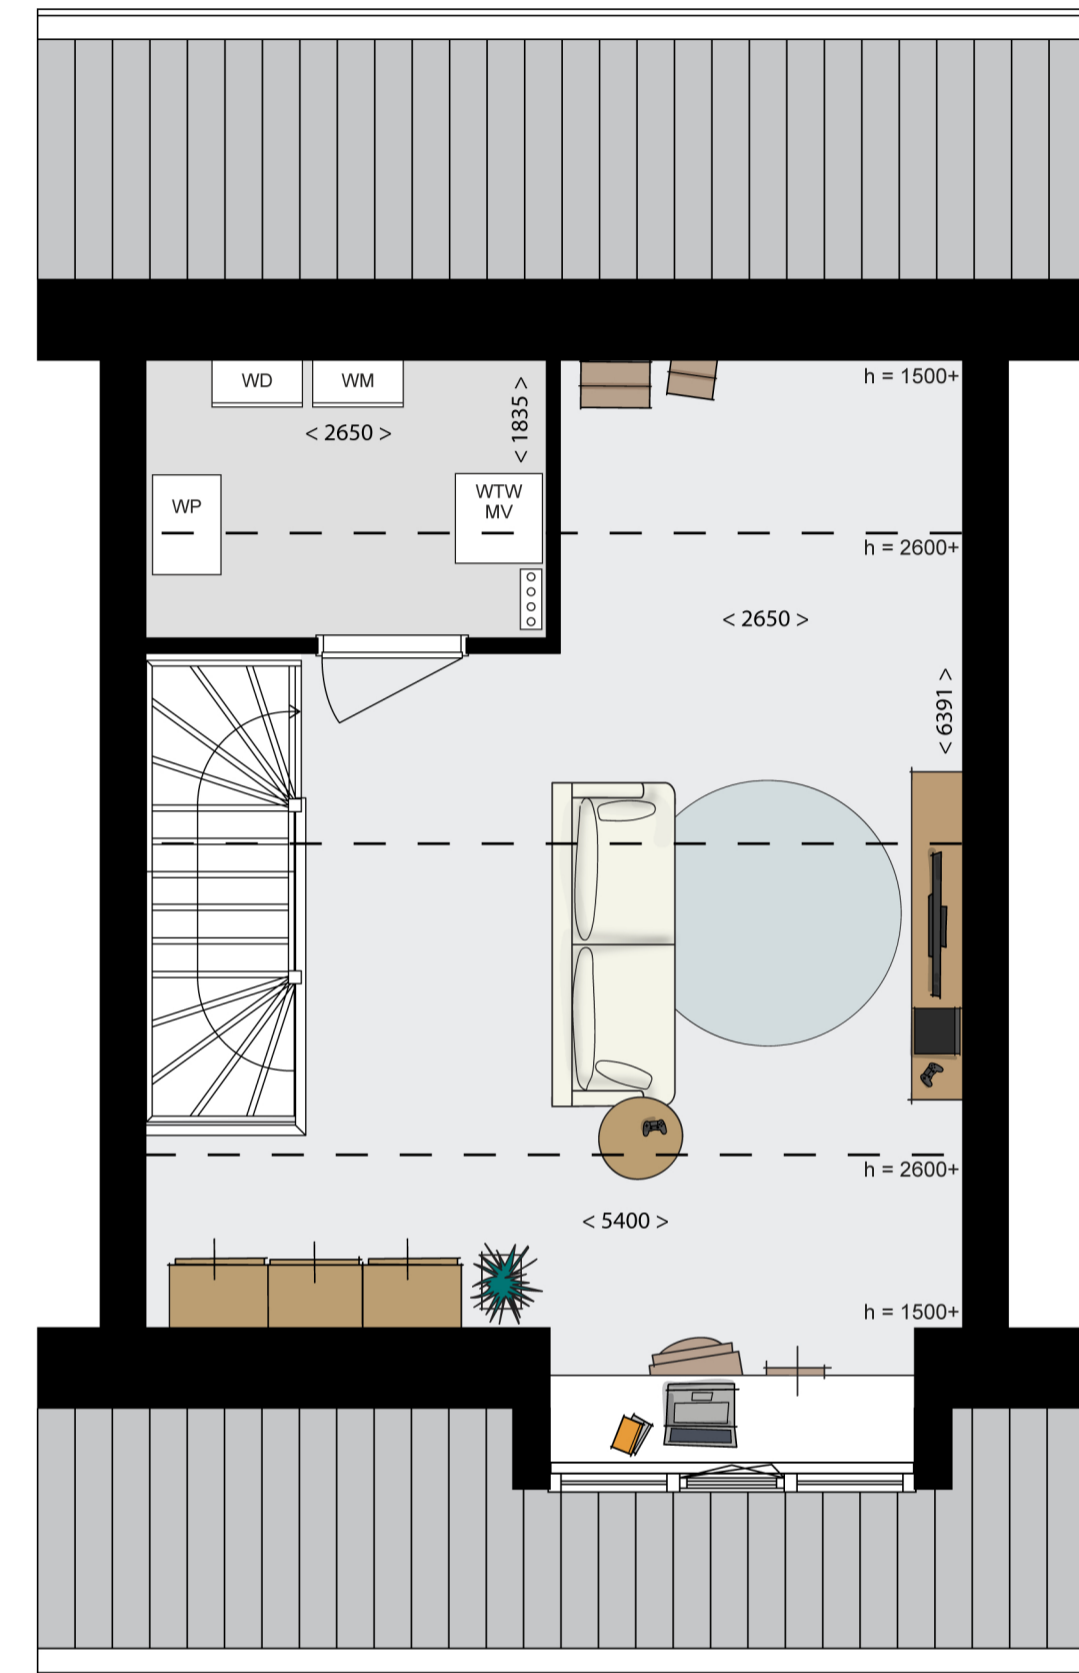

begane grond

eerste verdieping

tweede verdieping

VERANDAWONING (TUSSENWONING)

bouwnummer 143

WESTVAARTPARK

HAZERSWOUDE - RIJNDIJK